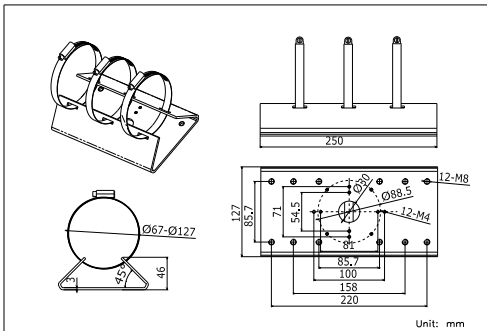

ПАСПОРТ ИЗДЕЛИЯ

Крепление на столб

DS-1275ZJ

DS-1275ZJ

Общая информация

- Алюминиевый сплав

Размеры

Внимание

- Столб, на который устанавливается крепление, должен выдерживать вес предполагаемой камеры и аксессуаров в трехкратном размере
- Максимальная грузоподъемность кронштейна – 10кг

Спецификации

Модель	DS-1275ZJ
Описание	Крепление на столб
Цвет	Белый Ник
Материал	Алюминиевый сплав Q195
Размеры	127 × 46 × 250 мм
Вес (нетто)	1,345кг