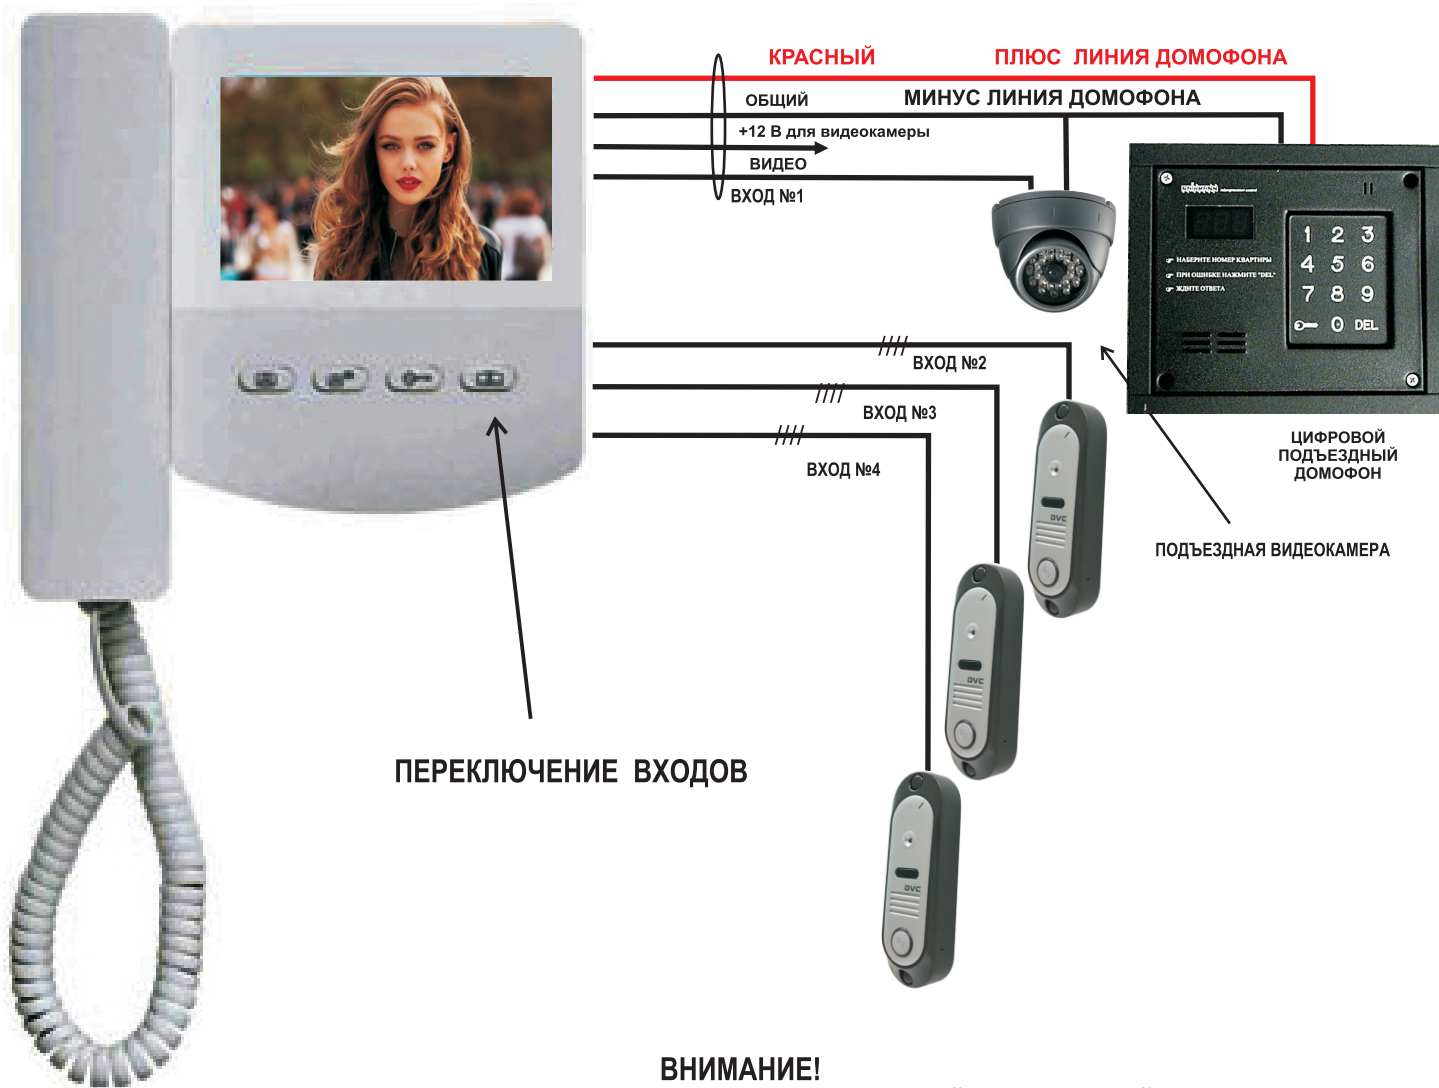

МОНИТОР ВИДЕОДОМОФОНА ACCORDTEC AT-VD433C EXEL (ЦИФРОВОЙ)

Современный **ЦВЕТНОЙ 4.3"** монитор видеодомофона **AT-VD433C EXEL** предназначен для полнофункциональной работы с подъездным **ЦИФРОВЫМ** аудиодомофоном типа **RAIKMAN, MARSHAL, LASKOMEX** и т.п.

На четыре входа могут подключаться видеокamеры, или видеодомофонные вызывные панели с цветными камерами и схемой отпирания электрозамка. На первый вход подключается только подъездная видеокamera. Четыре входа подключаются через многожильный плоский шлейф.

СХЕМА ПОДКЛЮЧЕНИЯ

ВНИМАНИЕ!
ДЛЯ ПОДКЛЮЧЕНИЯ ИСПОЛЬЗУЕТСЯ ТОЛЬКО ПЛОСКИЙ 16-ЖИЛЬНЫЙ КАБЕЛЬ

ПРОГРАММИРОВАНИЕ № Квартиры:

При выключенном экране монитора нажать кнопку переключения входов и удерживать её нажатой 10 секунд. Монитор войдет в режим программирования. Затем 3 раза на подъездном домофоне набрать номер квартиры, каждый раз дожидаясь прохождения хотя бы одного звонка, затем его сбрасывая. Номер квартиры будет запомнен видеодомофоном.

ВАЖНЫЕ НАСТРОЙКИ !

В неиспользуемых входах ПЕРЕД ВКЛЮЧЕНИЕМ МОНИТОРА аудиоканал соединить с "ЗЕМЛЕЙ" (на общий провод).