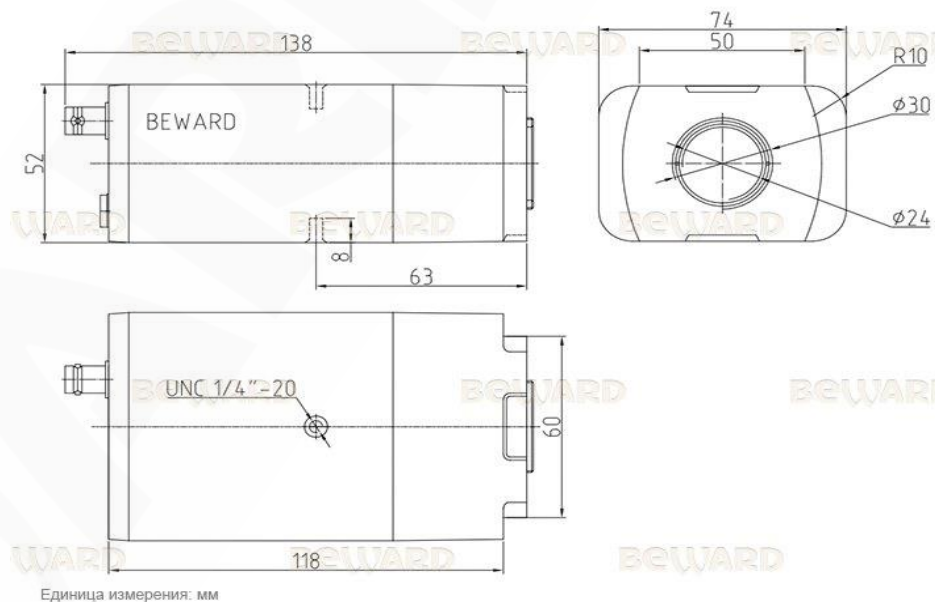

Потребляемая мощность	До 4 Вт
Диапазон температур	От -10 до +50°C
Размеры (шхвхг)	74x52x138 мм (без объектива)
Вес	314 г

2. Комплект поставки.

2.1 IP-камера	1 шт.
2.2 Ключ шестигранный	1 шт.
2.3 Компакт-диск (с документацией и ПО)	1 шт.
2.4 Упаковочная тара	1 шт.

3. Назначение.

IP-камера BD4330H предназначена для записи с разрешением до 2 Мп в форматах H.264 High Profile и MJPEG.

4. Устройство и принцип работы.

IP-камера BD4330H отлично подходит для построения профессиональной системы видеонаблюдения. Камера формирует и передает по сети изображение с разрешением до 1080р, поддерживает функцию одновременного кодирования до четырех потоков в форматах H.264 и MJPEG. Благодаря наличию механического ИК-фильтра, режима день/ночь, а так же поддержке технологий BLC, DWDR и подавления шумов, видеочкамера обеспечивает качественное видеоизображение даже в сложных условиях освещенности.

5. Установка.

ВНИМАНИЕ! Перед подключением и настройкой оборудования обязательно прочтите "Руководство по подключению IP-камеры BEWARD BD3370, BD3570, BD4330(H), BD2570 "

ВНИМАНИЕ! В случае установки видеочкамеры на токопроводящую поверхность, во избежание попадания постороннего напряжения на корпус видеочкамеры, эта поверхность должна быть заземлена!

6. Габаритный чертеж

7. Сертификация

Сертификат соответствия №TC RU C-RU.AB29.B.0224

Серия RU №0238552

Срок действия с 03.04.2015 по 02.04.2018

8. Утилизация

Изделие утилизировать как бытовую технику согласно правилам установленными органами самоуправления региона утилизации.

9. Гарантийные обязательства

Гарантийные обязательства представлены на сайте по ссылке:

<http://www.beward.ru/contact/service/>